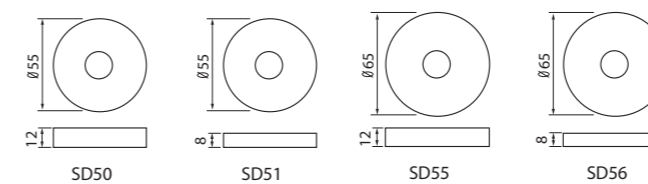

SD5101

ZINC ALLOY

叶片锁

- 球形门锁的完美替代
- 安装方便
- 三级标准门锁
- 此锁不适用于公共场所

KEY IN LEVER

- Perfect replacement of cylindrical lock.
- Easy to install.
- Fit to third grade of national standard.
- Not suitable for use in public place.

- 孔边距：60mm
- 适装门厚：32-51mm
- 锁头：7片锁头
- 钥匙：3条镀镍铜钥匙
- 锁舌：压铸锁舌
- 门扣板：不锈钢门扣板
- 包装：20把/箱

- Backset: 60mm
- For doors: 32-51mm
- Cylinder: 7 pcs
- Key: 3 brass nickel plated keys
- Latdhbolt: Die-casted Zinc alloy
- Strike: Stainless steel
- Package: 20pcs/carton

可选面饰

相配档盖

SD5102

ZINC ALLOY

叶片锁

- 球形门锁的完美替代
- 安装方便
- 三级标准门锁
- 此锁不适用于公共场所

KEY IN LEVER

- Perfect replacement of cylindrical lock.
- Easy to install.
- Fit to third grade of national standard.
- Not suitable for use in public place.

- 孔边距：60mm
- 适装门厚：32-51mm
- 锁头：7片锁头
- 钥匙：3条镀镍铜钥匙
- 锁舌：压铸锁舌
- 门扣板：不锈钢门扣板
- 包装：20把/箱

- Backset: 60mm
- For doors: 32-51mm
- Cylinder: 7 pcs
- Key: 3 brass nickel plated keys
- Latdhbolt: Die-casted Zinc alloy
- Strike: Stainless steel
- Package: 20pcs/carton

相配档盖