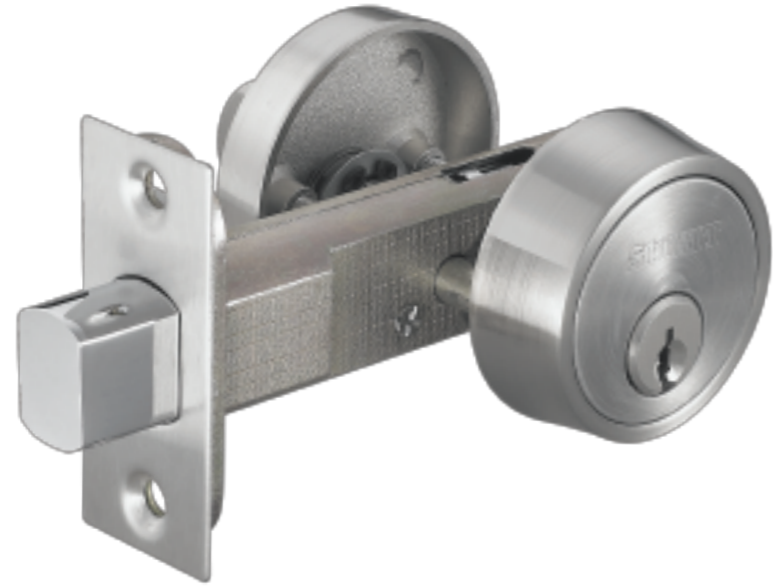

- 孔边距：60mm
- 适装门厚：35-50mm
- 锁头：5珠锁头(铜或锌合金)
- 钥匙：3条镀镍铜钥匙
- 斜舌：锌合金锁舌
- 方舌：锌合金锁舌
- 门扣板：不锈钢门扣板
- 包装：40把/箱(单独使用)
20把/箱(组合使用)

- Backset: 60mm
- For doors: 35-50mm
- Cylinder: 5-pin(brass or zinc alloy)
- Key: 3brass mickle plated keys
- Latdhbolt: Zinc alloy
- Deadbolt: Zinc alloy
- Strike: Stainless steel
- Package: 40pcs/carton(separation)
20pcs/carton(combination)

背面

三种不同长度锁舌

可选面饰

SD85-ET

ZINC ALLOY

闭锁

- 易安装
- 手感特别好
- 可组合使用，亦可单独使用
- 弹簧全部采用进口琴钢线制作，可保证机械使用寿命十万次

DEADBOLT

- Easy to install.
- Good experience while locking or unlodking.
- Combination and separation are available.
- Spring is made of wire imported from South Korea. 100,000 cycles are guaranteed.

- 孔边距：60mm
- 适装门厚：35-50mm
- 锁头：5珠锁头(铜或锌合金)
- 钥匙：3条镀镍铜钥匙
- 斜舌：锌合金锁舌
- 方舌：锌合金锁舌
- 门扣板：不锈钢门扣板
- 包装：40把/箱(单独使用)
20把/箱(组合使用)
- Backset: 60mm
- For doors: 35-50mm
- Cylinder: 5-pin(brass or zinc alloy)
- Key: 3brass mickle plated keys
- Latdhbolt: Zinc alloy
- Deadbolt: Zinc alloy
- Strike: Stainless steel
- Package: 40pcs/carton(separation)
20pcs/carton(combination)