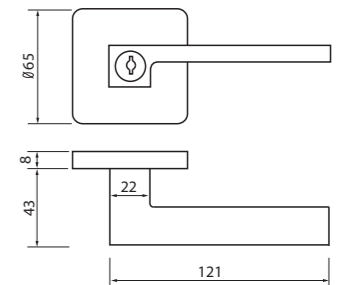

KEY IN LEVER

- Perfect replacement of cylindrical lock.
- Easy to install.
- Fit to third grade of national standard.
- Not suitable for use in public place.

- 孔边距：60mm
- 适装门厚：32-51mm
- 锁头：7片锁头
- 钥匙：3条镀镍铜钥匙
- 锁舌：压铸锁舌
- 门扣板：不锈钢门扣板
- 包装：20把/箱

- Backset: 60mm
- For doors: 32-51mm
- Cylinder: 7 pcs
- Key: 3 brass nickel plated keys
- Latdholt: Die-casted Zinc alloy
- Strike: Stainless steel
- Package: 20pcs/carton