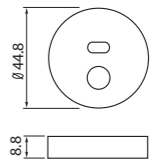

- 孔边距：60mm
- 适装门厚：35-50mm
- 锁头：5珠锁头(铜或锌合金)
- 钥匙：3条镀镍铜钥匙
- 斜舌：锌合金锁舌
- 方舌：锌合金锁舌
- 门扣板：不锈钢门扣板
- 包装：40把/箱(单独使用)
20把/箱(组合使用)

- Backset: 60mm
- For doors: 35-50mm
- Cylinder: 5-pin(brass or zinc alloy)
- Key: 3brass mickle plated keys
- Latdhbolt: Zinc alloy
- Deadbolt: Zinc alloy
- Strike: Stainless steel
- Package: 40pcs/carton(separation)
20pcs/carton(combination)