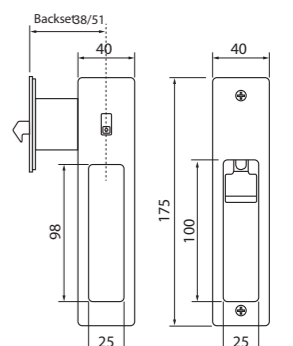

- 孔边距：38/51mm
- 适装门厚：35-50mm
- 锁头：3珠锁头
- 钥匙：3条镀镍铜钥匙
- 锁舌：不锈钢锁舌
- 门扣板：不锈钢门扣板
- 包装：20把/箱

- Backset: 38/51mm
- For doors: 35-50mm
- Cylinder: 3 pin
- Key: 3 brass mickle plated keys
- Latdhbolt: Stainless steel
- Strike: Stainless steel
- Package: 20pcs/carton