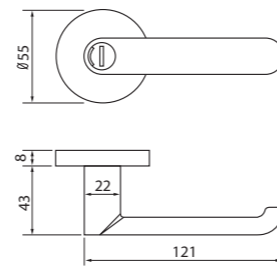

KEY IN LEVER

- Perfect replacement of cylindrical lock.
- Easy to install.
- Fit to third grade of national standard.
- Not suitable for use in public place.

- 孔边距：60mm
- 适装门厚：32-51mm
- 锁头：7片锁头
- 钥匙：3条镀镍铜钥匙
- 锁舌：压铸锁舌
- 门扣板：不锈钢门扣板
- 包装：20把/箱

- Backset: 60mm
- For doors: 32-51mm
- Cylinder: 7 pcs
- Key: 3 brass nickel plated keys
- Latdhbolt: Die-casted Zinc alloy
- Strike: Stainless steel
- Package: 20pcs/carton