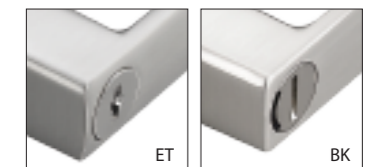

叶片锁

- 球形门锁的完美替代
- 安装方便
- 三级标准门锁
- 此锁不适用于公共场所

KEY IN LEVER

- Perfect replacement of cylindrical lock.
- Easy to install.
- Fit to third grade of national standard.
- Not suitable for use in public place.

- 孔边距：60mm
- 适装门厚：32-51mm
- 锁头：7片锁头
- 钥匙：3条镀镍铜钥匙
- 锁舌：压铸锁舌
- 门扣板：不锈钢门扣板
- 包装：20把/箱

- Backset: 60mm
- For doors: 32-51mm
- Cylinder: 7 pcs
- Key: 3 brass nickel plated keys
- Latdhbolt: Die-casted Zinc alloy
- Strike: Stainless steel
- Package: 20pcs/carton

可选面饰

相配档盖

SD5106

ZINC ALLOY

叶片锁

- 球形门锁的完美替代
- 安装方便
- 三级标准门锁
- 此锁不适用于公共场所

KEY IN LEVER

- Perfect replacement of cylindrical lock.
- Easy to install.
- Fit to third grade of national standard.
- Not suitable for use in public place.

- 孔边距：60mm
- 适装门厚：32-51mm
- 锁头：7片锁头
- 钥匙：3条镀镍铜钥匙
- 锁舌：压铸锁舌
- 门扣板：不锈钢门扣板
- 包装：20把/箱