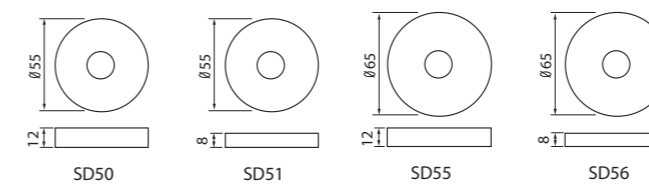

KEY IN LEVER 叶片锁

SD5600

ZINC ALLOY

叶片锁

- 球形门锁的完美替代
- 安装方便
- 三级标准门锁
- 此锁不适用于公共场所

KEY IN LEVER

- Perfect replacement of cylindrical lock.
- Easy to install.
- Fit to third grade of national standard.
- Not suitable for use in public place.

- 孔边距：60mm
- 适装门厚：32-51mm
- 锁头：7片锁头
- 钥匙：3条镀镍铜钥匙
- 锁舌：压铸锁舌
- 门扣板：不锈钢门扣板
- 包装：20把/箱

- Backset: 60mm
- For doors: 32-51mm
- Cylinder: 7 pcs
- Key: 3 brass mickle plated keys
- Latdhbolt: Die-casted Zinc alloy
- Strike: Stainless steel
- Package: 20pcs/carton

三种不同长度锁舌

相配档盖

可选面饰

专利锁舌结构，保证塑料镶件不会脱落