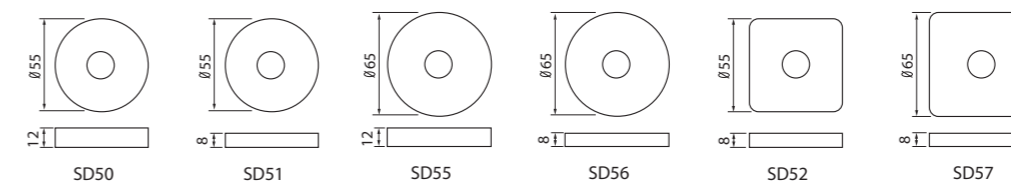

SD5603

ZINC ALLOY

叶片锁

- 球形门锁的完美替代
- 安装方便
- 三级标准门锁
- 此锁不适用于公共场所

KEY IN LEVER

- Perfect replacement of cylindrical lock.
- Easy to install.
- Fit to third grade of national standard.
- Not suitable for use in public place.

- 孔边距：60mm
- 适装门厚：32-51mm
- 锁头：7片锁头
- 钥匙：3条镀镍铜钥匙
- 锁舌：压铸锁舌
- 门扣板：不锈钢门扣板
- 包装：20把/箱

- Backset: 60mm
- For doors: 32-51mm
- Cylinder: 7 pcs
- Key: 3 brass nickel plated keys
- Latdhbolt: Die-casted Zinc alloy
- Strike: Stainless steel
- Package: 20pcs/carton

可选面饰

相配档盖

SD5105/5205

ZINC ALLOY

叶片锁

- 球形门锁的完美替代
- 安装方便
- 三级标准门锁
- 此锁不适用于公共场所

KEY IN LEVER

- Perfect replacement of cylindrical lock.
- Easy to install.
- Fit to third grade of national standard.
- Not suitable for use in public place.

- 孔边距：60mm
- 适装门厚：32-51mm
- 锁头：7片锁头
- 钥匙：3条镀镍铜钥匙
- 锁舌：压铸锁舌
- 门扣板：不锈钢门扣板
- 包装：20把/箱

- Backset: 60mm
- For doors: 32-51mm
- Cylinder: 7 pcs
- Key: 3 brass nickel plated keys
- Latdhbolt: Die-casted Zinc alloy
- Strike: Stainless steel
- Package: 20pcs/carton

可选面饰

相配档盖