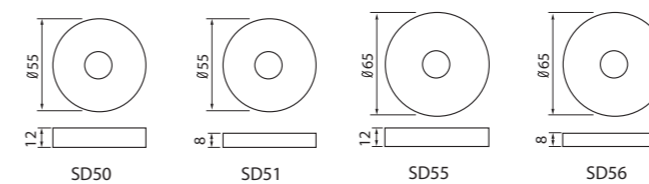

SD5106

ZINC ALLOY

叶片锁

- 球形门锁的完美替代
- 安装方便
- 三级标准门锁
- 此锁不适用于公共场所

KEY IN LEVER

- Perfect replacement of cylindrical lock.
- Easy to install.
- Fit to third grade of national standard.
- Not suitable for use in public place.

- 孔边距：60mm
- 适装门厚：32-51mm
- 锁头：7片锁头
- 钥匙：3条镀镍铜钥匙
- 锁舌：压铸锁舌
- 门扣板：不锈钢门扣板
- 包装：20把/箱

- Backset: 60mm
- For doors: 32-51mm
- Cylinder: 7 pcs
- Key: 3 brass nickel plated keys
- Latdhbolt: Die-casted Zinc alloy
- Strike: Stainless steel
- Package: 20pcs/carton

可选面饰

相配档盖

SD5608

ZINC ALLOY

叶片锁

- 球形门锁的完美替代
- 安装方便
- 三级标准门锁
- 此锁不适用于公共场所

KEY IN LEVER

- Perfect replacement of cylindrical lock.
- Easy to install.
- Fit to third grade of national standard.
- Not suitable for use in public place.

- 孔边距：60mm
- 适装门厚：32-51mm
- 锁头：7片锁头
- 钥匙：3条镀镍铜钥匙
- 锁舌：压铸锁舌
- 门扣板：不锈钢门扣板
- 包装：20把/箱

- Backset: 60mm
- For doors: 32-51mm
- Cylinder: 7 pcs
- Key: 3 brass nickel plated keys
- Latdhbolt: Die-casted Zinc alloy
- Strike: Stainless steel
- Package: 20pcs/carton

可选面饰

相配档盖