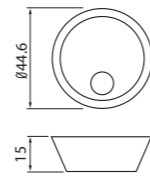

- 孔边距：60mm
- 适装门厚：35-50mm
- 锁头：5珠锁头(铜或锌合金)
- 钥匙：3条镀镍铜钥匙
- 斜舌：锌合金锁舌
- 方舌：锌合金锁舌
- 门扣板：不锈钢门扣板
- 包装：40把/箱(单独使用)
  20把/箱(组合使用)
- Backset: 60mm
- For doors: 35-50mm
- Cylinder: 5-pin(brass or zinc alloy)
- Key: 3brass mickle plated keys
- Latdhbolt: Zinc alloy
- Deadbolt: Zinc alloy
- Strike: Stainless steel
- Package: 40pcs/carton(separation)
  20pcs/carton(combination)

背面