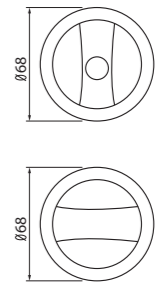

- 孔边距：45mm
- 适装门厚：35-50mm
- 锁头：3珠锁头
- 钥匙：3条镀镍铜钥匙
- 锁舌：不锈钢锁舌
- 门扣板：不锈钢门扣板
- 包装：20把/箱
- Backset: 45mm
- For doors: 35-50mm
- Cylinder: 3 pin
- Key: 3brass mickle plated keys
- Latdhbolt: Stainless steel
- Strike: Stainless steel
- Package: 20pcs/carton

背面