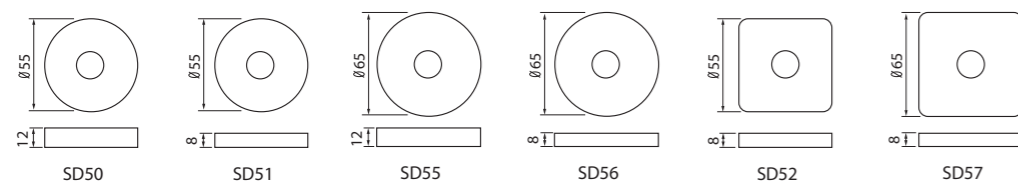

SD5106

ZINC ALLOY

叶片锁

- 球形门锁的完美替代
- 安装方便
- 三级标准门锁
- 此锁不适用于公共场所

KEY IN LEVER

- Perfect replacement of cylindrical lock.
- Easy to install.
- Fit to third grade of national standard.
- Not suitable for use in public place.

- 孔边距：60mm
- 适装门厚：32-51mm
- 锁头：7片锁头
- 钥匙：3条镀镍铜钥匙
- 锁舌：压铸锁舌
- 门扣板：不锈钢门扣板
- 包装：20把/箱

- Backset: 60mm
- For doors: 32-51mm
- Cylinder: 7 pcs
- Key: 3 brass nickel plated keys
- Latdhbolt: Die-casted Zinc alloy
- Strike: Stainless steel
- Package: 20pcs/carton

可选面饰

相配档盖

SD5608

ZINC ALLOY

叶片锁

- 球形门锁的完美替代
- 安装方便
- 三级标准门锁
- 此锁不适用于公共场所

KEY IN LEVER

- Perfect replacement of cylindrical lock.
- Easy to install.
- Fit to third grade of national standard.
- Not suitable for use in public place.

- 孔边距：60mm
- 适装门厚：32-51mm
- 锁头：7片锁头
- 钥匙：3条镀镍铜钥匙
- 锁舌：压铸锁舌
- 门扣板：不锈钢门扣板
- 包装：20把/箱

- Backset: 60mm
- For doors: 32-51mm
- Cylinder: 7 pcs
- Key: 3 brass nickel plated keys
- Latdhbolt: Die-casted Zinc alloy
- Strike: Stainless steel
- Package: 20pcs/carton

可选面饰

相配档盖