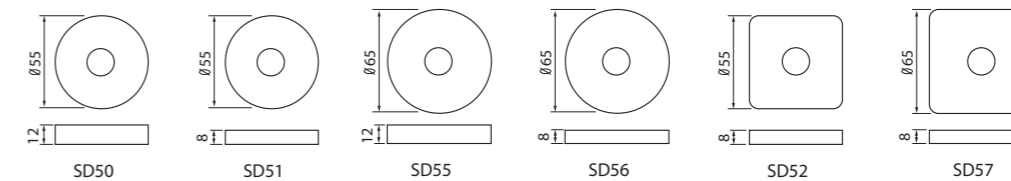

SD5109

ZINC ALLOY

叶片锁

- 球形门锁的完美替代
- 安装方便
- 三级标准门锁
- 此锁不适用于公共场所

KEY IN LEVER

- Perfect replacement of cylindrical lock.
- Easy to install.
- Fit to third grade of national standard.
- Not suitable for use in public place.

- 孔边距：60mm
- 适装门厚：32-51mm
- 锁头：7片锁头
- 钥匙：3条镀镍铜钥匙
- 锁舌：压铸锁舌
- 门扣板：不锈钢门扣板
- 包装：20把/箱

- Backset: 60mm
- For doors: 32-51mm
- Cylinder: 7 pcs
- Key: 3 brass nickel plated keys
- Latdholt: Die-casted Zinc alloy
- Strike: Stainless steel
- Package: 20pcs/carton

可选面饰

相配档盖

SD5695/5795

ZINC ALLOY

叶片锁

- 球形门锁的完美替代
- 安装方便
- 三级标准门锁
- 此锁不适用于公共场所

KEY IN LEVER

- Perfect replacement of cylindrical lock.
- Easy to install.
- Fit to third grade of national standard.
- Not suitable for use in public place.

- 孔边距：60mm
- 适装门厚：32-51mm
- 锁头：7片锁头
- 钥匙：3条镀镍铜钥匙
- 锁舌：压铸锁舌
- 门扣板：不锈钢门扣板
- 包装：20把/箱

- Backset: 60mm
- For doors: 32-51mm
- Cylinder: 7 pcs
- Key: 3 brass nickel plated keys
- Latdholt: Die-casted Zinc alloy
- Strike: Stainless steel
- Package: 20pcs/carton

可选面饰

相配档盖