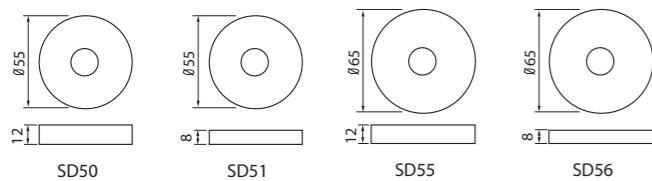

SD5109

ZINC ALLOY

叶片锁

- 球形门锁的完美替代
- 安装方便
- 三级标准门锁
- 此锁不适用于公共场所

KEY IN LEVER

- Perfect replacement of cylindrical lock.
- Easy to install.
- Fit to third grade of national standard.
- Not suitable for use in public place.

- 孔边距：60mm
- 适装门厚：32-51mm
- 锁头：7片锁头
- 钥匙：3条镀镍铜钥匙
- 锁舌：压铸锁舌
- 门扣板：不锈钢门扣板
- 包装：20把/箱

- Backset: 60mm
- For doors: 32-51mm
- Cylinder: 7 pcs
- Key: 3 brass nickel plated keys
- Latdholt: Die-casted Zinc alloy
- Strike: Stainless steel
- Package: 20pcs/carton

可选面饰

相配档盖

SD5695/5795

ZINC ALLOY

叶片锁

- 球形门锁的完美替代
- 安装方便
- 三级标准门锁
- 此锁不适用于公共场所

KEY IN LEVER

- Perfect replacement of cylindrical lock.
- Easy to install.
- Fit to third grade of national standard.
- Not suitable for use in public place.

- 孔边距：60mm
- 适装门厚：32-51mm
- 锁头：7片锁头
- 钥匙：3条镀镍铜钥匙
- 锁舌：压铸锁舌
- 门扣板：不锈钢门扣板
- 包装：20把/箱

- Backset: 60mm
- For doors: 32-51mm
- Cylinder: 7 pcs
- Key: 3 brass nickel plated keys
- Latdholt: Die-casted Zinc alloy
- Strike: Stainless steel
- Package: 20pcs/carton

可选面饰

相配档盖