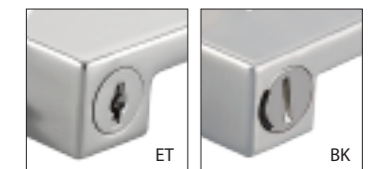

叶片锁

- 球形门锁的完美替代
- 安装方便
- 三级标准门锁
- 此锁不适用于公共场所

KEY IN LEVER

- Perfect replacement of cylindrical lock.
- Easy to install.
- Fit to third grade of national standard.
- Not suitable for use in public place.

- 孔边距：60mm
- 适装门厚：32-51mm
- 锁头：7片锁头
- 钥匙：3条镀镍铜钥匙
- 锁舌：压铸锁舌
- 门扣板：不锈钢门扣板
- 包装：20把/箱

- Backset: 60mm
- For doors: 32-51mm
- Cylinder: 7 pcs
- Key: 3 brass nickel plated keys
- Latdholt: Die-casted Zinc alloy
- Strike: Stainless steel
- Package: 20pcs/carton

可选面饰

相配档盖

SD5697

ZINC ALLOY

叶片锁

- 球形门锁的完美替代
- 安装方便
- 三级标准门锁
- 此锁不适用于公共场所

KEY IN LEVER

- Perfect replacement of cylindrical lock.
- Easy to install.
- Fit to third grade of national standard.
- Not suitable for use in public place.

- 孔边距：60mm
- 适装门厚：32-51mm
- 锁头：7片锁头
- 钥匙：3条镀镍铜钥匙
- 锁舌：压铸锁舌
- 门扣板：不锈钢门扣板
- 包装：20把/箱